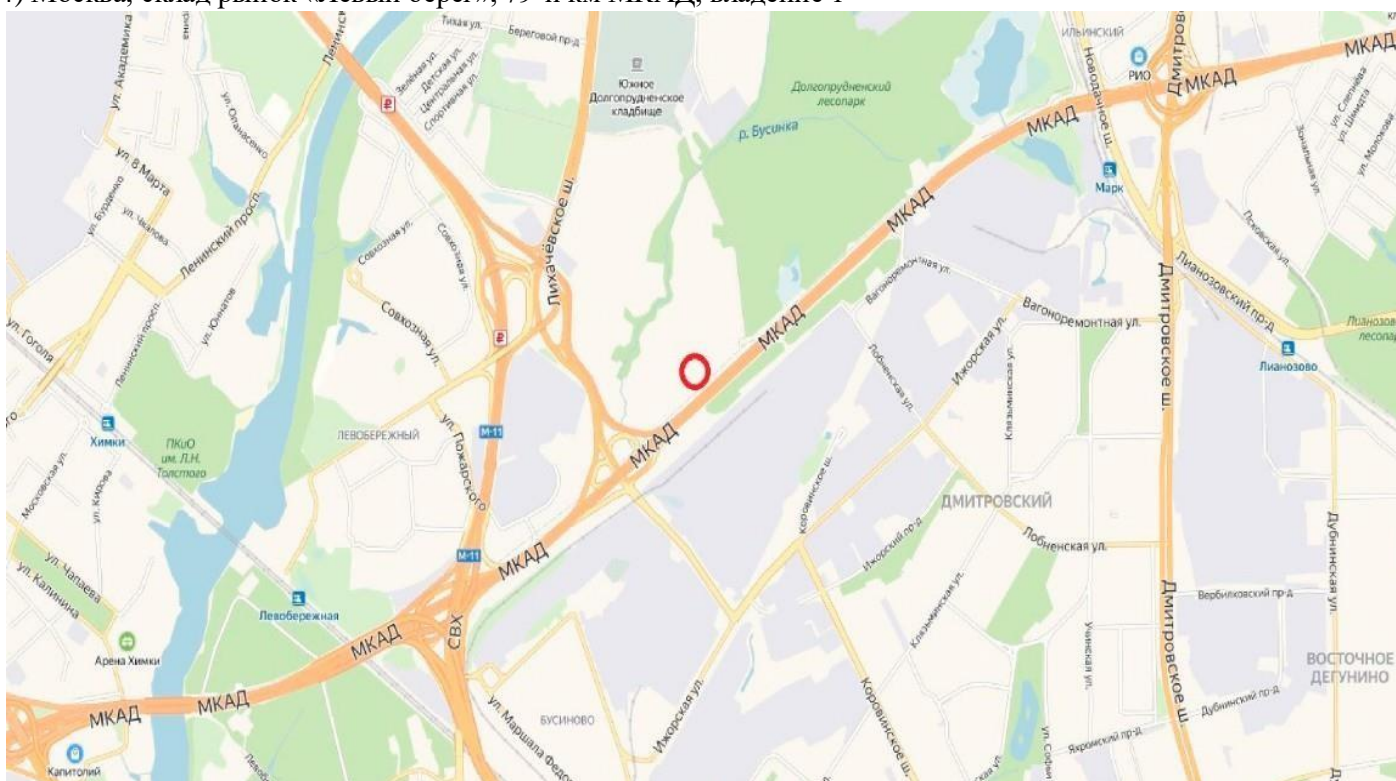

1) Москва, склад ТК Конструктор, 25-й км МКАД, владение 1

2) Москва, склад ЭЛИТ КРОУС, МКАД, 31-й км, внутренняя сторона, Востряковский проезд, дом 10 б, строение 9

3) Москва, склад ФУД СИТИ, ул. Адмирала Корнилова, дом 10

4) Москва, склад рынок «Левый берег», 79-й км МКАД, владение 1

5) Москва, склад ЧАЙНА ТАУН, МКАД, Симферопольское шоссе, дом 3

6) Бронницы, склад Каширское шоссе, дом 2

7) Володарское шоссе, сельское поселение Чулково. координаты 55.527581, 37.966136