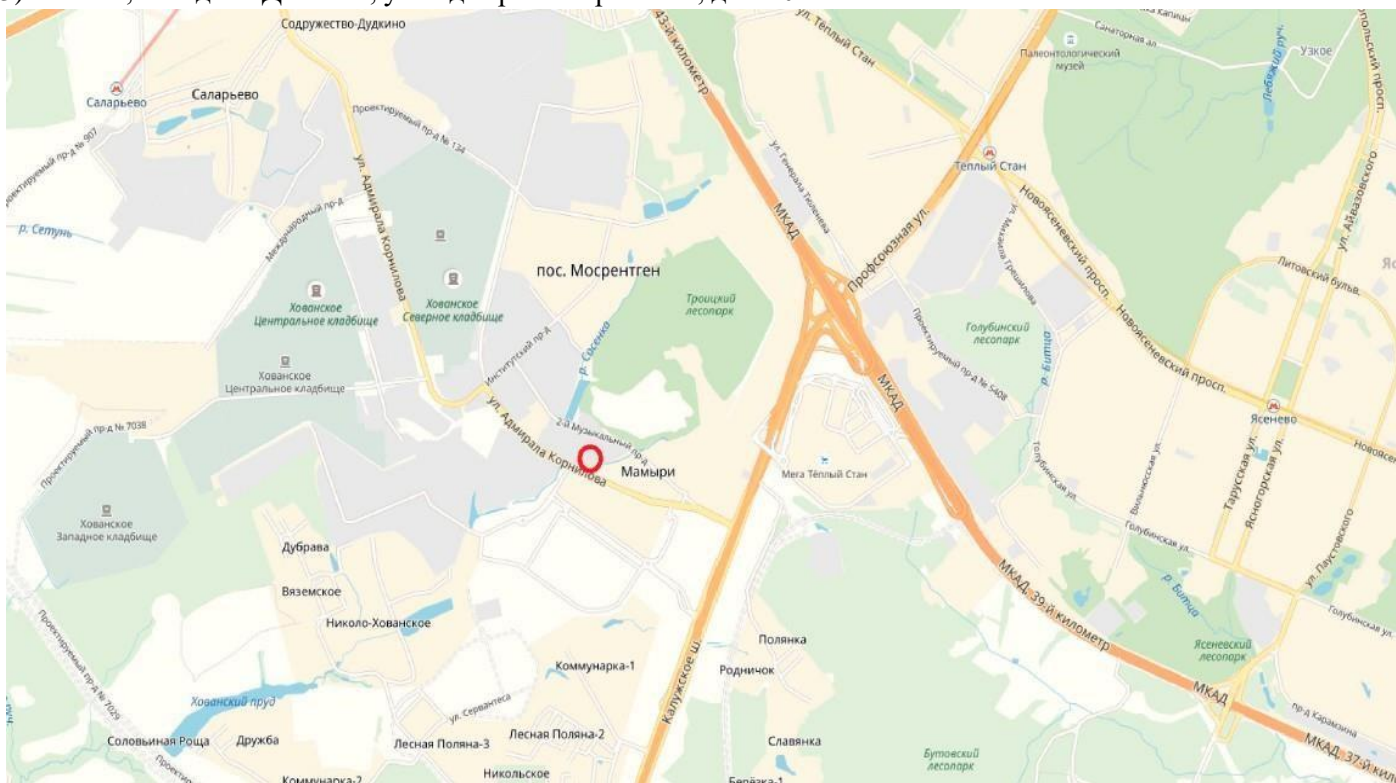

1) Москва, склад ТК Конструктор, 25-й км МКАД, владение 1

2) Москва, склад ЭЛИТ КРОУС, МКАД, 31-й км, внутренняя сторона, Востряковский проезд, дом 10 б, строение 9

3) Москва, склад ФУД СИТИ, ул. Адмирала Корнилова, дом 10

4) Москва, склад рынок «Левый берег», 79-й км МКАД, владение 1

5) Москва, склад ЧАЙНА ТАУН, МКАД, Симферопольское шоссе, дом 3

6) Бронницы, склад Каширское шоссе, дом 2

7) Володарское шоссе, сельское поселение Чулково. координаты 55.527581, 37.966136