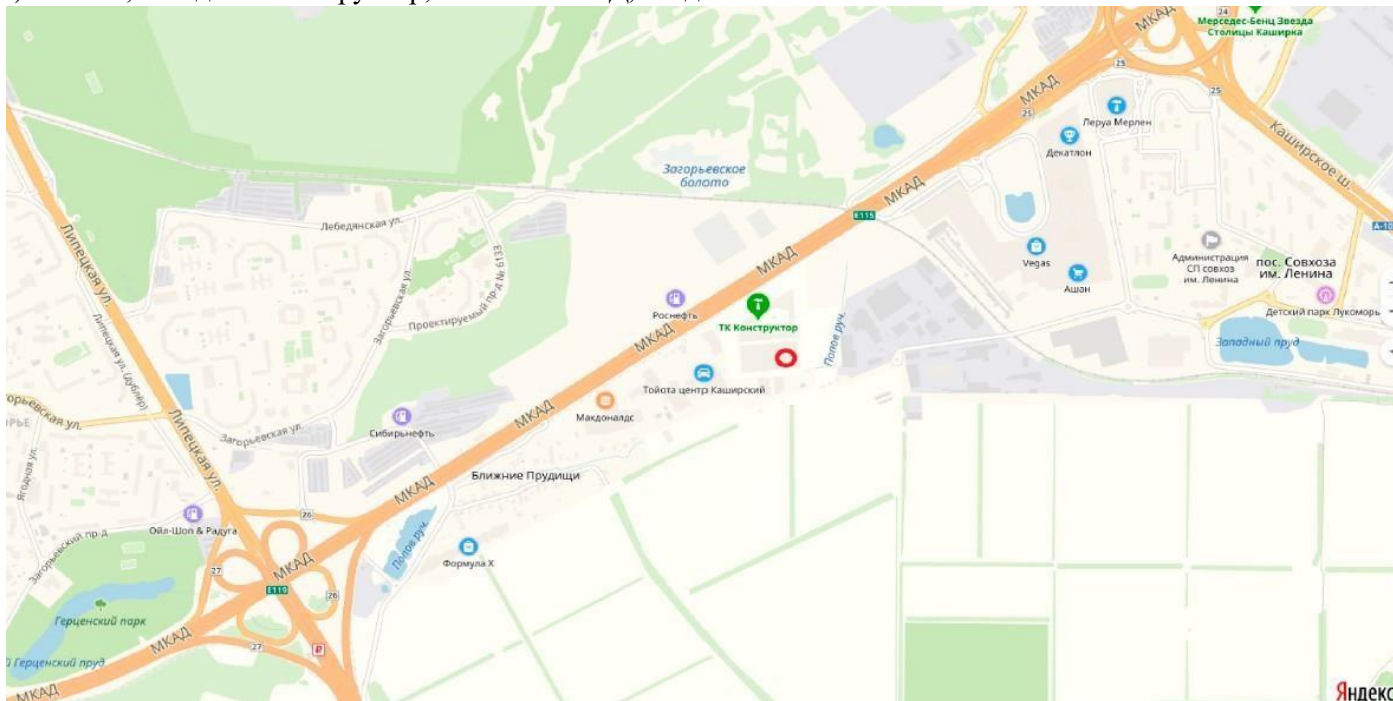

1) Москва, склад ТК Конструктор, 25-й км МКАД, владение 1

2) Москва, склад ЭЛИТ КРОУС, МКАД, 31-й км, внутренняя сторона, Востряковский проезд, дом 10 б, строение 9

3) Москва, склад ФУД СИТИ, ул. Адмирала Корнилова, дом 10

4) Москва, склад рынок «Левый берег», 79-й км МКАД, владение 1

5) Москва, склад ЧАЙНА ТАУН, МКАД, Симферопольское шоссе, дом 3

6) Бронницы, склад Каширское шоссе, дом 2

7) Володарское шоссе, сельское поселение Чулково. координаты 55.527581, 37.966136