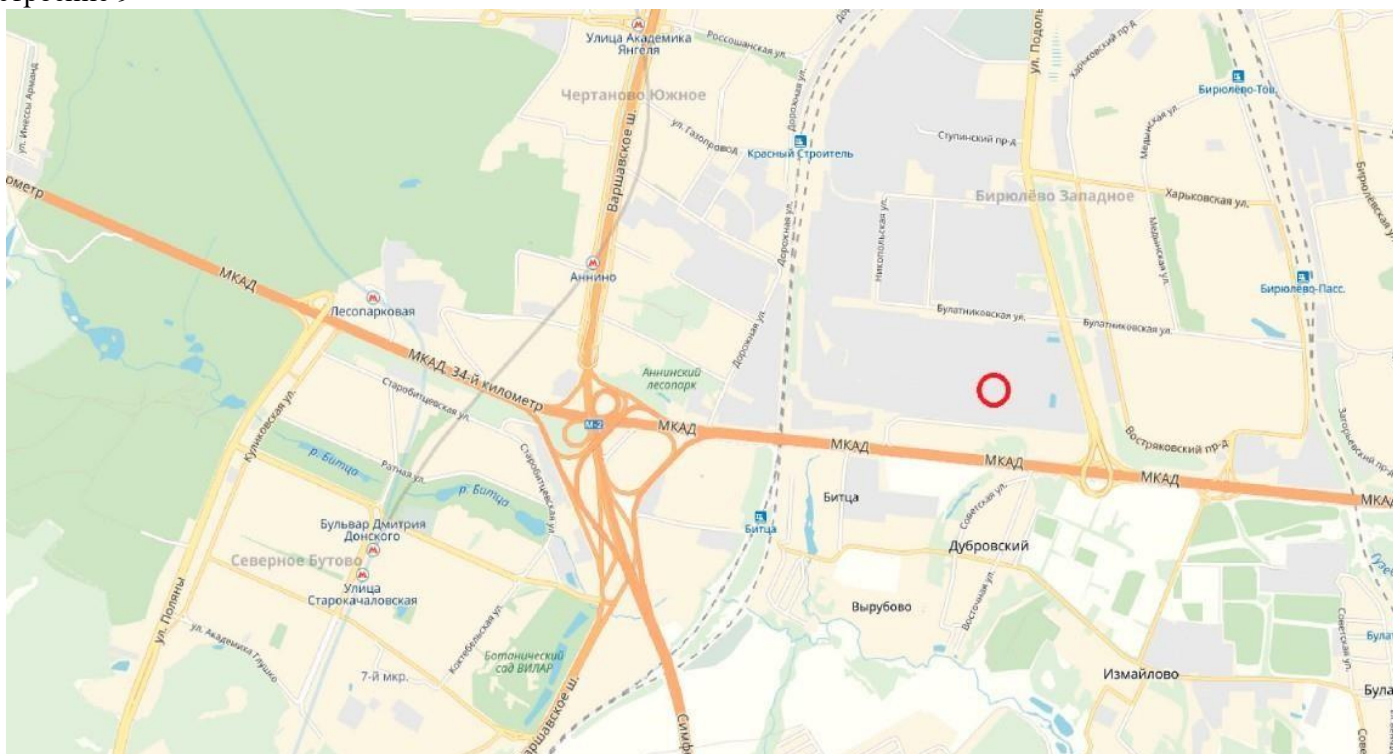

1) Москва, склад ТК Конструктор, 25-й км МКАД, владение 1

2) Москва, склад ЭЛИТ КРОУС, МКАД, 31-й км, внутренняя сторона, Востряковский проезд, дом 10 б, строение 9

3) Москва, склад ФУД СИТИ, ул. Адмирала Корнилова, дом 10

4) Москва, склад рынок «Левый берег», 79-й км МКАД, владение 1

5) Москва, склад ЧАЙНА ТАУН, МКАД, Симферопольское шоссе, дом 3

6) Бронницы, склад Каширское шоссе, дом 2

7) Володарское шоссе, сельское поселение Чулково. координаты 55.527581, 37.966136